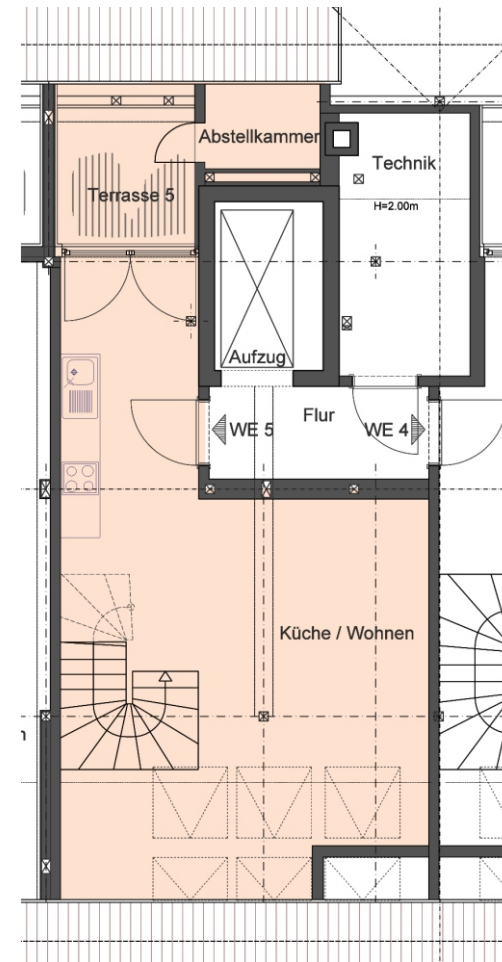

3./4.Obergeschoss

3 Zimmer

ca. 128m²

3.OG

4.OG

Vermietung durch
ZODER GmbH & Co. KG
Tel.: 0341-30 39 044

Wohnung 5

Maisonettewohnung

3./4.Obergeschoss

2 Zimmer

ca. 74m²

Vermietung durch
ZODER GmbH & Co. KG
Tel.: 0341-30 39 044

www.hanse-hof-leipzig.de

3.OG

4.OG

HANSE HOF

Wohnung 6

Maisonettewohnung

3./4.Obergeschoss

3 Zimmer

ca. 101m²

Vermietung durch
ZODER GmbH & Co. KG
Tel.: 0341-30 39 044

www.hanse-hof-leipzig.de

HANSE HOF

Wohnung 7

Maisonettewohnung

3./4.Obergeschoss

3 Zimmer

ca. 128m²

Vermietung durch
ZODER GmbH & Co. KG
Tel.: 0341-30 39 044

www.hanse-hof-leipzig.de

HANSE HOF