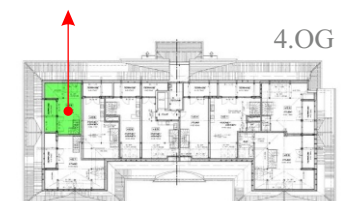

Wohnung 8

Maisonettewohnung

3./4.Obergeschoss

4 Zimmer

ca. 126m²

Vermietung durch
ZODER GmbH & Co. KG
Tel.: 0341-30 39 044

www.hanse-hof-leipzig.de

HANSE HOF