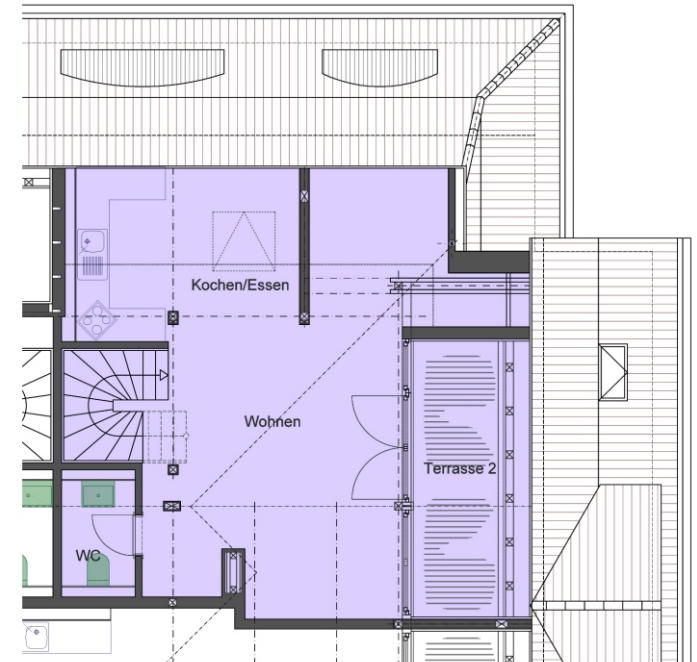

HANSE HOF

Etagenübersicht

Vermietung durch
ZODER GmbH & Co. KG
Tel.: 0341-30 39 044

www.hanse-hof-leipzig.de

Wohnung 1

Maisonettewohnung

3./4.Obergeschoss

3 Zimmer

ca. 122m²

Vermietung durch
ZODER GmbH & Co. KG
Tel.: 0341-30 39 044

HANSE HOF

Wohnung 2

Maisonettewohnung

3./4.Obergeschoss

4 Zimmer

ca. 133m²

4 Zimmer

ca. 152m²

Vermietung durch
ZODER GmbH & Co. KG
Tel.: 0341-30 39 044

www.hanse-hof-leipzig.de

3.OG

4.OG

Wohnung 4

Maisonettewohnung

3./4.Obergeschoss

3 Zimmer

ca. 128m²

3.OG

4.OG

Vermietung durch
ZODER GmbH & Co. KG
Tel.: 0341-30 39 044

Wohnung 5

Maisonettewohnung