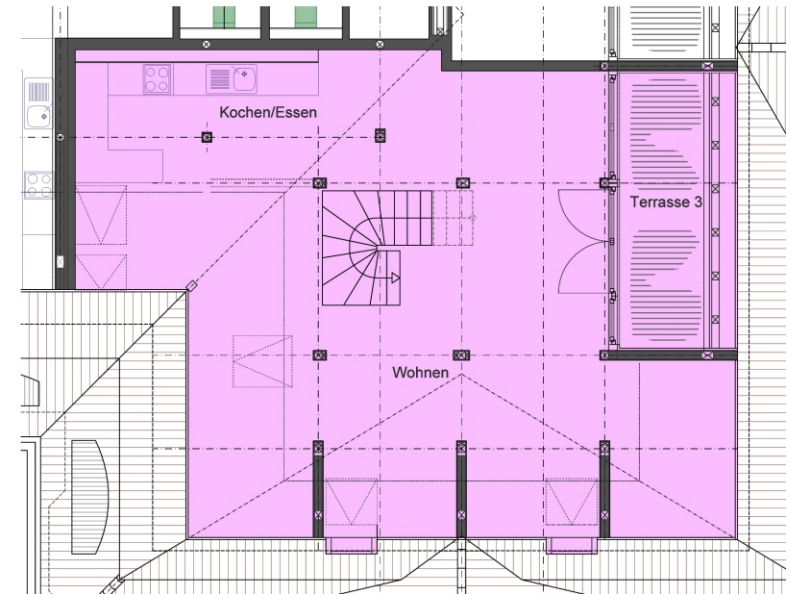

ca. 122m²

Vermietung durch
ZODER GmbH & Co. KG
Tel.: 0341-30 39 044

HANSE HOF

Wohnung 2

Maisonettewohnung

3./4.Obergeschoss

4 Zimmer

ca. 133m²

Vermietung durch
ZODER GmbH & Co. KG
Tel.: 0341-30 39 044

www.hanse-hof-leipzig.de

3.OG

4.OG

HANSE HOF

Wohnung 3

Maisonettewohnung

3./4.Obergeschoss

4 Zimmer

ca. 152m²

Vermietung durch
ZODER GmbH & Co. KG
Tel.: 0341-30 39 044

www.hanse-hof-leipzig.de

3.OG

4.OG

Wohnung 4

Maisonettewohnung

3./4.Obergeschoss

3 Zimmer

ca. 128m²

3.OG

4.OG

Vermietung durch
ZODER GmbH & Co. KG
Tel.: 0341-30 39 044

Wohnung 5

Maisonettewohnung