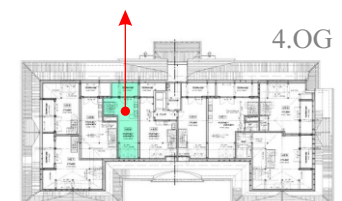

HANSE HOF

Wohnung 9

Maisonettewohnung

3./4.Obergeschoss

3 Zimmer

ca. 92m²

Vermietung durch
ZODER GmbH & Co. KG
Tel.: 0341-30 39 044

www.hanse-hof-leipzig.de