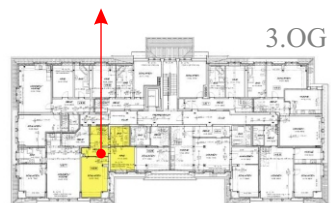

Wohnung 6

Maisonettewohnung

3./4.Obergeschoss

3 Zimmer

ca. 101m²

Vermietung durch
ZODER GmbH & Co. KG
Tel.: 0341-30 39 044

www.hanse-hof-leipzig.de

HANSE HOF

Wohnung 7

Maisonettewohnung

3./4.Obergeschoss

3 Zimmer

ca. 128m²

Vermietung durch
ZODER GmbH & Co. KG
Tel.: 0341-30 39 044

www.hanse-hof-leipzig.de

HANSE HOF