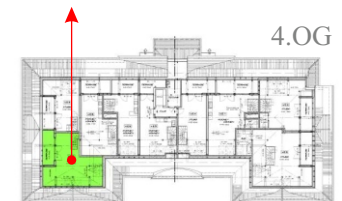

Wohnung 7

Maisonettewohnung

3./4.Obergeschoss

3 Zimmer

ca. 128m²

Vermietung durch
ZODER GmbH & Co. KG
Tel.: 0341-30 39 044

www.hanse-hof-leipzig.de

HANSE HOF