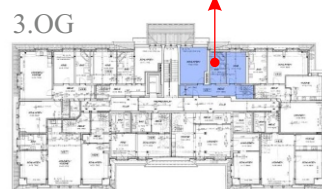

HANSE HOF

Etagenübersicht

Vermietung durch
ZODER GmbH & Co. KG
Tel.: 0341-30 39 044

www.hanse-hof-leipzig.de

Wohnung 1

Maisonettewohnung

3./4.Obergeschoss

3 Zimmer

ca. 122m²

Vermietung durch
ZODER GmbH & Co. KG
Tel.: 0341-30 39 044

HANSE HOF

Wohnung 2

Maisonettewohnung

3./4.Obergeschoss

4 Zimmer

ca. 133m²