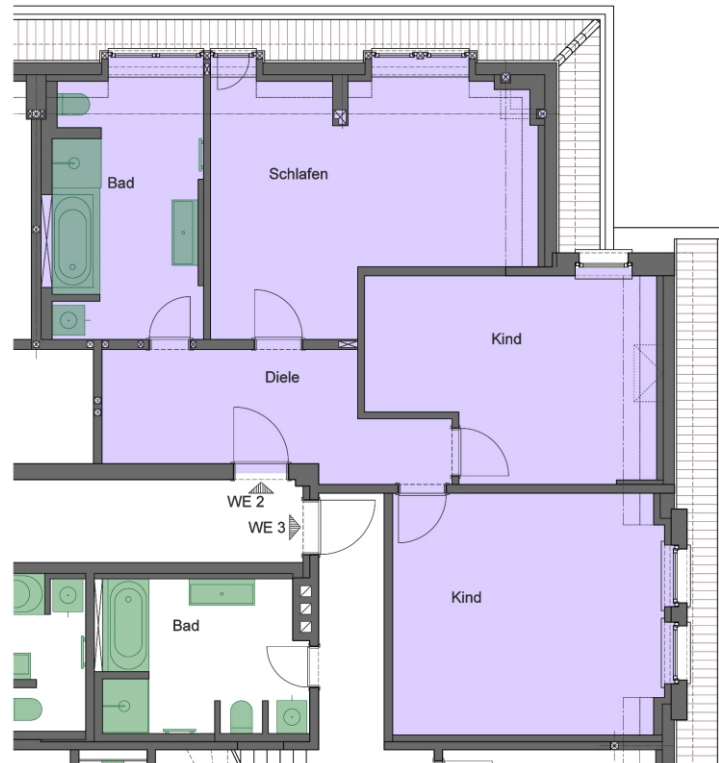

HANSE HOF

Etagenübersicht

Vermietung durch
ZODER GmbH & Co. KG
Tel.: 0341-30 39 044

www.hanse-hof-leipzig.de

Wohnung 1

Maisonettewohnung

3./4.Obergeschoss

3 Zimmer

ca. 122m²

Vermietung durch
ZODER GmbH & Co. KG
Tel.: 0341-30 39 044

HANSE HOF

Wohnung 2

Maisonettewohnung

3./4.Obergeschoss

4 Zimmer

ca. 133m²

4 Zimmer

ca. 152m²

Vermietung durch
ZODER GmbH & Co. KG
Tel.: 0341-30 39 044

www.hanse-hof-leipzig.de

3.OG

4.OG

Wohnung 4

Maisonettewohnung

3./4.Obergeschoss

3 Zimmer

ca. 128m²

3.OG

4.OG

Vermietung durch
ZODER GmbH & Co. KG
Tel.: 0341-30 39 044

Wohnung 5

Maisonettewohnung