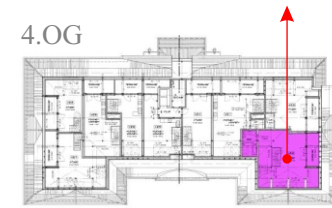

4 Zimmer

ca. 152m²

Vermietung durch
ZODER GmbH & Co. KG
Tel.: 0341-30 39 044

www.hanse-hof-leipzig.de

3.OG

4.OG

Wohnung 4

Maisonettewohnung

3./4.Obergeschoss

3 Zimmer

ca. 128m²

3.OG

4.OG

Vermietung durch
ZODER GmbH & Co. KG
Tel.: 0341-30 39 044

Wohnung 5

Maisonettewohnung