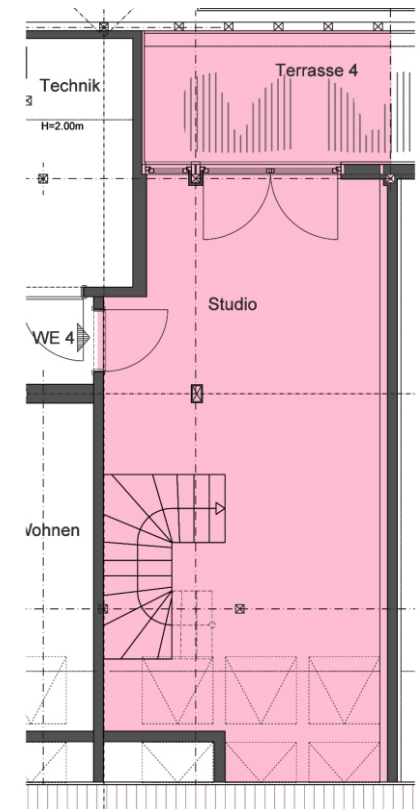

ca. 122m²

Vermietung durch
ZODER GmbH & Co. KG
Tel.: 0341-30 39 044

HANSE HOF

Wohnung 2

Maisonettewohnung

3./4.Obergeschoss

4 Zimmer

ca. 133m²

4 Zimmer

ca. 152m²

Vermietung durch
ZODER GmbH & Co. KG
Tel.: 0341-30 39 044

www.hanse-hof-leipzig.de

3.OG

4.OG

Wohnung 4

Maisonettewohnung

3./4.Obergeschoss

3 Zimmer

ca. 128m²

3.OG

4.OG

Vermietung durch
ZODER GmbH & Co. KG
Tel.: 0341-30 39 044

Wohnung 5

Maisonettewohnung