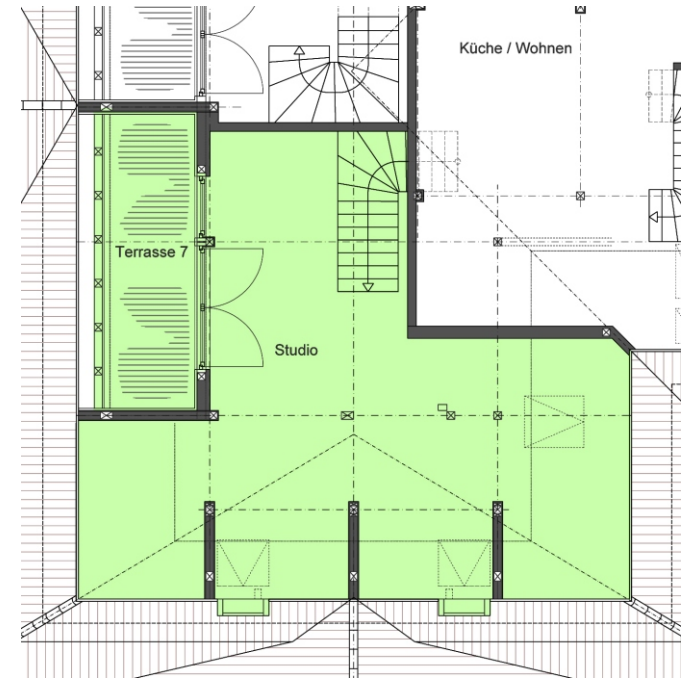

3./4.Obergeschoss

2 Zimmer

ca. 74m²

Vermietung durch
ZODER GmbH & Co. KG
Tel.: 0341-30 39 044

www.hanse-hof-leipzig.de

3.OG

4.OG

HANSE HOF

Wohnung 6

Maisonettewohnung

3./4.Obergeschoss

3 Zimmer

ca. 101m²

Vermietung durch
ZODER GmbH & Co. KG
Tel.: 0341-30 39 044

www.hanse-hof-leipzig.de

HANSE HOF

Wohnung 7

Maisonettewohnung

3./4.Obergeschoss

3 Zimmer

ca. 128m²

Vermietung durch
ZODER GmbH & Co. KG
Tel.: 0341-30 39 044

www.hanse-hof-leipzig.de

HANSE HOF