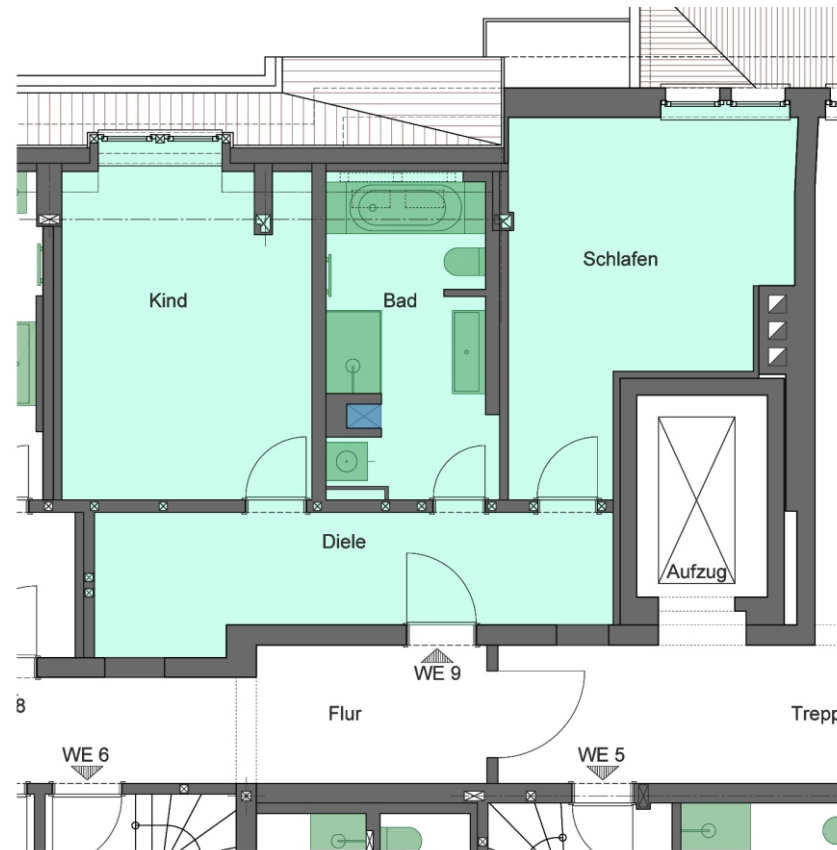

Wohnung 7

Maisonettewohnung

3./4.Obergeschoss

3 Zimmer

ca. 128m²

Vermietung durch
ZODER GmbH & Co. KG
Tel.: 0341-30 39 044

www.hanse-hof-leipzig.de

HANSE HOF

Wohnung 8

Maisonettewohnung

3./4.Obergeschoss

4 Zimmer

ca. 126m²

Vermietung durch
ZODER GmbH & Co. KG
Tel.: 0341-30 39 044

www.hanse-hof-leipzig.de

HANSE HOF

Wohnung 9

Maisonettewohnung

3./4.Obergeschoss

3 Zimmer

ca. 92m²

Vermietung durch
ZODER GmbH & Co. KG
Tel.: 0341-30 39 044

www.hanse-hof-leipzig.de