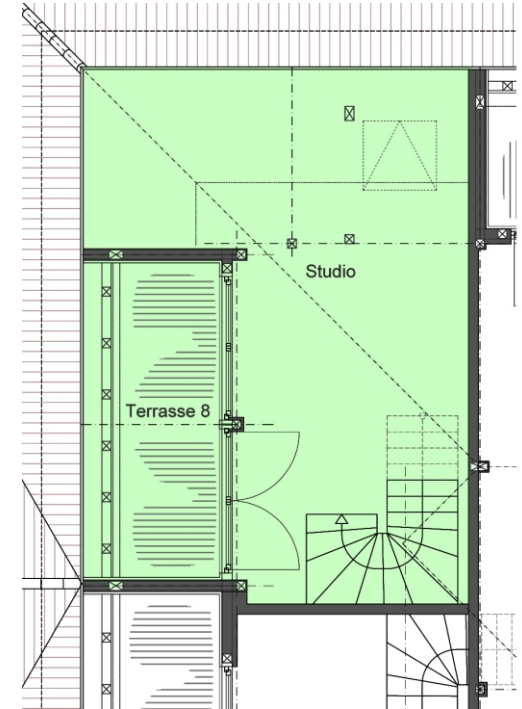

Wohnung 6

Maisonettewohnung

3./4.Obergeschoss

3 Zimmer

ca. 101m²

Vermietung durch
ZODER GmbH & Co. KG
Tel.: 0341-30 39 044

www.hanse-hof-leipzig.de

HANSE HOF

Wohnung 7

Maisonettewohnung

3./4.Obergeschoss

3 Zimmer

ca. 128m²

Vermietung durch
ZODER GmbH & Co. KG
Tel.: 0341-30 39 044

www.hanse-hof-leipzig.de

HANSE HOF

Wohnung 8

Maisonettewohnung

3./4.Obergeschoss

4 Zimmer

ca. 126m²

Vermietung durch
ZODER GmbH & Co. KG
Tel.: 0341-30 39 044

www.hanse-hof-leipzig.de

HANSE HOF