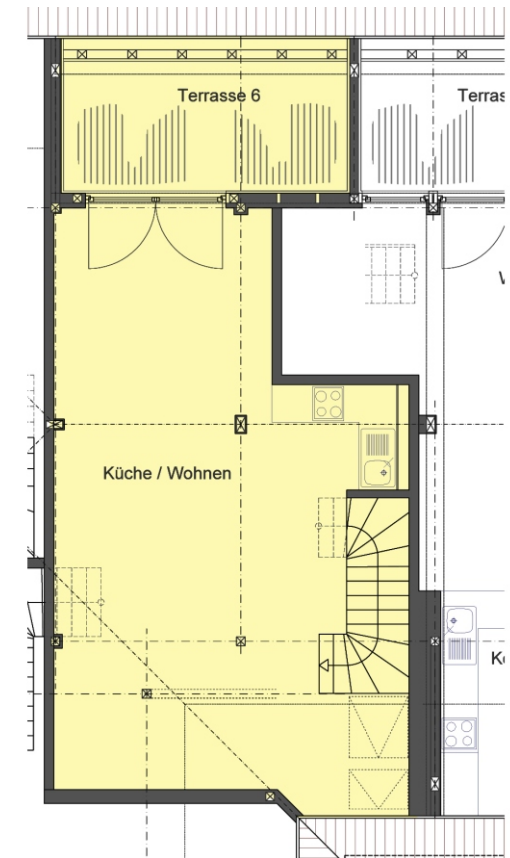

3./4.Obergeschoss

3 Zimmer

ca. 128m²

3.OG

4.OG

Vermietung durch
ZODER GmbH & Co. KG
Tel.: 0341-30 39 044

Wohnung 5

Maisonettewohnung

3./4.Obergeschoss

2 Zimmer

ca. 74m²

Vermietung durch
ZODER GmbH & Co. KG
Tel.: 0341-30 39 044

www.hanse-hof-leipzig.de

3.OG

4.OG

HANSE HOF

Wohnung 6

Maisonettewohnung

3./4.Obergeschoss

3 Zimmer

ca. 101m²

Vermietung durch
ZODER GmbH & Co. KG
Tel.: 0341-30 39 044

www.hanse-hof-leipzig.de

HANSE HOF

Wohnung 7

Maisonettewohnung

3./4.Obergeschoss

3 Zimmer

ca. 128m²

Vermietung durch
ZODER GmbH & Co. KG
Tel.: 0341-30 39 044

www.hanse-hof-leipzig.de

HANSE HOF