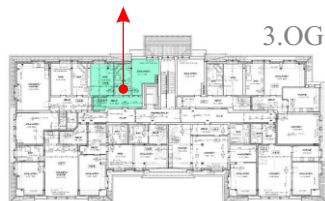

Wohnung 7

Maisonettewohnung

3./4.Obergeschoss

3 Zimmer

ca. 128m²

Vermietung durch
ZODER GmbH & Co. KG
Tel.: 0341-30 39 044

www.hanse-hof-leipzig.de

HANSE HOF

Wohnung 8

Maisonettewohnung

3./4.Obergeschoss

4 Zimmer

ca. 126m²

Vermietung durch
ZODER GmbH & Co. KG
Tel.: 0341-30 39 044

www.hanse-hof-leipzig.de

HANSE HOF

Wohnung 9

Maisonettewohnung

3./4.Obergeschoss

3 Zimmer

ca. 92m²

Vermietung durch
ZODER GmbH & Co. KG
Tel.: 0341-30 39 044

www.hanse-hof-leipzig.de