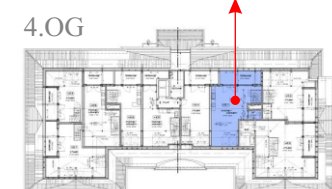

HANSE HOF

Etagenübersicht

Vermietung durch
ZODER GmbH & Co. KG
Tel.: 0341-30 39 044

www.hanse-hof-leipzig.de

Wohnung 1

Maisonettewohnung

3./4.Obergeschoss

3 Zimmer

ca. 122m²

Vermietung durch
ZODER GmbH & Co. KG
Tel.: 0341-30 39 044

HANSE HOF

Wohnung 2

Maisonettewohnung

3./4.Obergeschoss

4 Zimmer

ca. 133m²