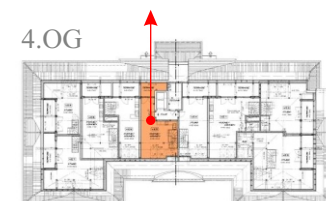

3./4.Obergeschoss

2 Zimmer

ca. 74m²

Vermietung durch
ZODER GmbH & Co. KG
Tel.: 0341-30 39 044

www.hanse-hof-leipzig.de

3.OG

4.OG

HANSE HOF

Wohnung 6

Maisonettewohnung

3./4.Obergeschoss

3 Zimmer

ca. 101m²

Vermietung durch
ZODER GmbH & Co. KG
Tel.: 0341-30 39 044

www.hanse-hof-leipzig.de

HANSE HOF