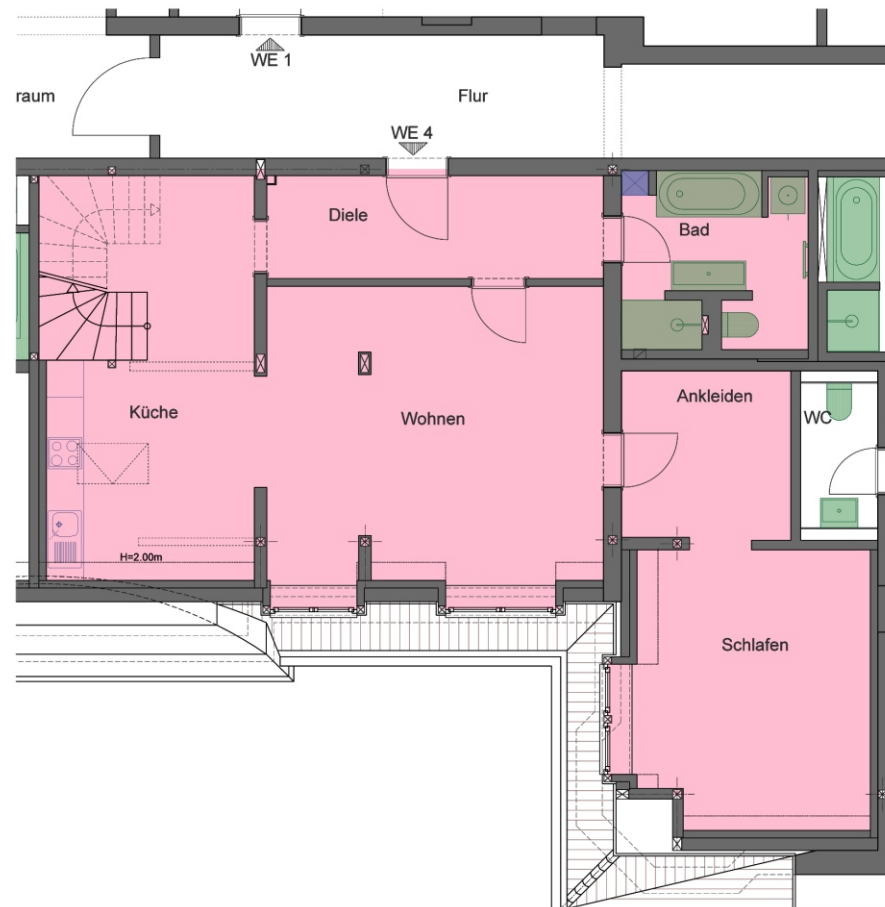

4 Zimmer

ca. 152m²

Vermietung durch
ZODER GmbH & Co. KG
Tel.: 0341-30 39 044

www.hanse-hof-leipzig.de

3.OG

4.OG

Wohnung 4

Maisonettewohnung

3./4.Obergeschoss

3 Zimmer

ca. 128m²

3.OG

4.OG

Vermietung durch
ZODER GmbH & Co. KG
Tel.: 0341-30 39 044

Wohnung 5

Maisonettewohnung