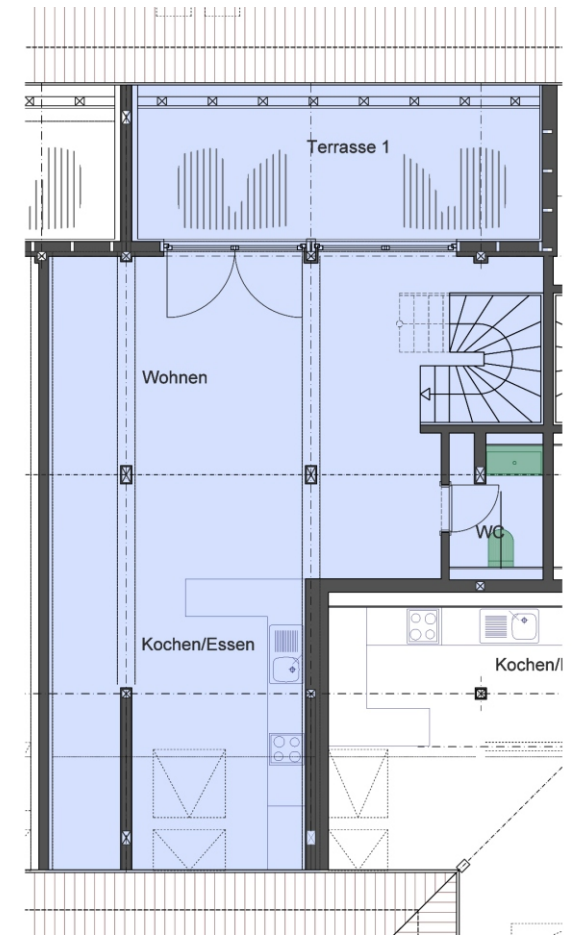

HANSE HOF

Etagenübersicht

Vermietung durch
ZODER GmbH & Co. KG
Tel.: 0341-30 39 044

www.hanse-hof-leipzig.de

Wohnung 1

Maisonettewohnung

3./4.Obergeschoss

3 Zimmer

ca. 122m²

Vermietung durch
ZODER GmbH & Co. KG
Tel.: 0341-30 39 044

HANSE HOF

Wohnung 2

Maisonettewohnung

3./4.Obergeschoss

4 Zimmer

ca. 133m²

4 Zimmer

ca. 152m²

Vermietung durch
ZODER GmbH & Co. KG
Tel.: 0341-30 39 044

www.hanse-hof-leipzig.de

3.OG

4.OG

Wohnung 4

Maisonettewohnung