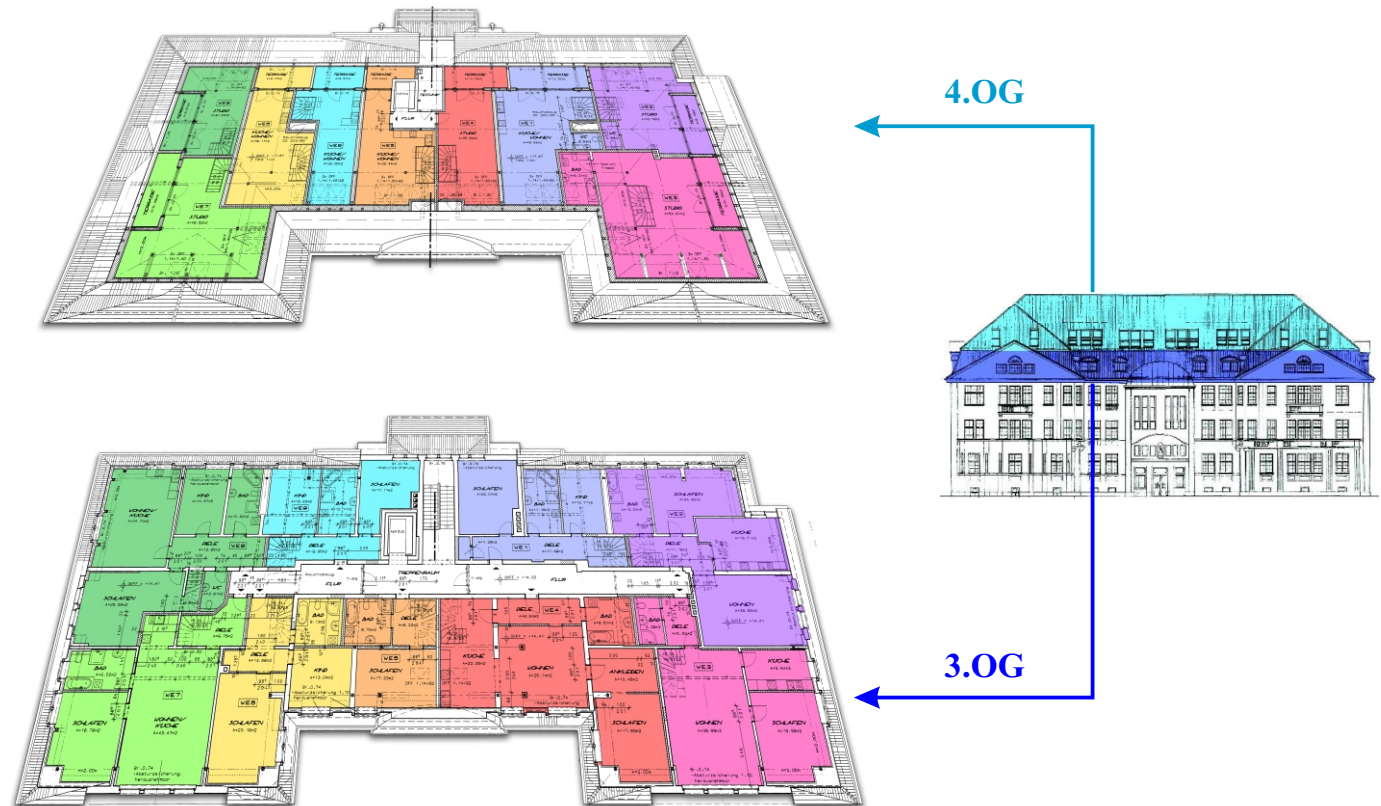

HANSE HOF

Etagenübersicht

Vermietung durch
ZODER GmbH & Co. KG
Tel.: 0341-30 39 044

www.hanse-hof-leipzig.de

Wohnung 1

Maisonettewohnung

3./4.Obergeschoss

3 Zimmer

ca. 122m²

Vermietung durch
ZODER GmbH & Co. KG
Tel.: 0341-30 39 044

HANSE HOF

Wohnung 2

Maisonettewohnung

3./4.Obergeschoss

4 Zimmer

ca. 133m²