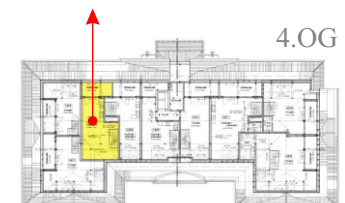

Wohnung 6

Maisonettewohnung

3./4.Obergeschoss

3 Zimmer

ca. 101m²

Vermietung durch
ZODER GmbH & Co. KG
Tel.: 0341-30 39 044

www.hanse-hof-leipzig.de

HANSE HOF

Wohnung 7

Maisonettewohnung

3./4.Obergeschoss

3 Zimmer

ca. 128m²

Vermietung durch
ZODER GmbH & Co. KG
Tel.: 0341-30 39 044

www.hanse-hof-leipzig.de

HANSE HOF