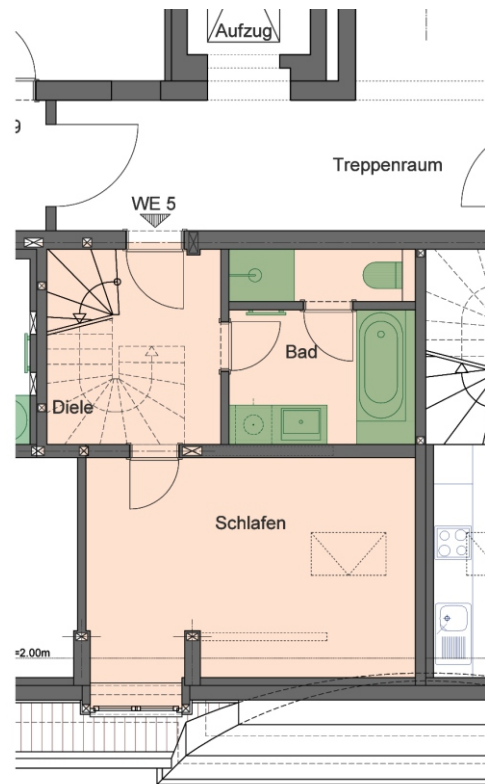

4 Zimmer

ca. 152m²

Vermietung durch
ZODER GmbH & Co. KG
Tel.: 0341-30 39 044

www.hanse-hof-leipzig.de

3.OG

4.OG

Wohnung 4

Maisonettewohnung

3./4.Obergeschoss

3 Zimmer

ca. 128m²

3.OG

4.OG

Vermietung durch
ZODER GmbH & Co. KG
Tel.: 0341-30 39 044

Wohnung 5

Maisonettewohnung

3./4.Obergeschoss

2 Zimmer

ca. 74m²

Vermietung durch
ZODER GmbH & Co. KG
Tel.: 0341-30 39 044

www.hanse-hof-leipzig.de

3.OG

4.OG

HANSE HOF