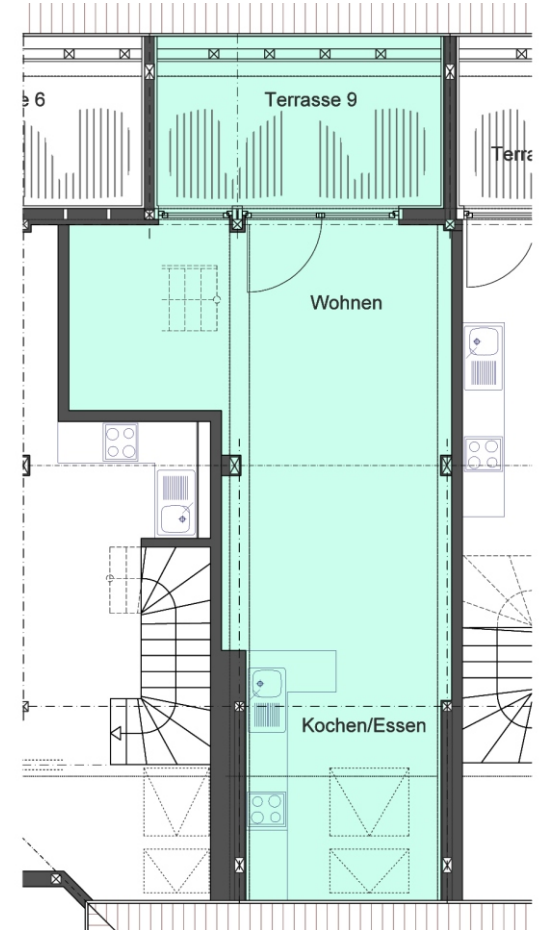

Wohnung 6

Maisonettewohnung

3./4.Obergeschoss

3 Zimmer

ca. 101m²

Vermietung durch
ZODER GmbH & Co. KG
Tel.: 0341-30 39 044

www.hanse-hof-leipzig.de

HANSE HOF

Wohnung 7

Maisonettewohnung

3./4.Obergeschoss

3 Zimmer

ca. 128m²

Vermietung durch
ZODER GmbH & Co. KG
Tel.: 0341-30 39 044

www.hanse-hof-leipzig.de

HANSE HOF

Wohnung 8

Maisonettewohnung

3./4.Obergeschoss

4 Zimmer

ca. 126m²

Vermietung durch
ZODER GmbH & Co. KG
Tel.: 0341-30 39 044

www.hanse-hof-leipzig.de

HANSE HOF

Wohnung 9

Maisonettewohnung

3./4.Obergeschoss

3 Zimmer

ca. 92m²

Vermietung durch
ZODER GmbH & Co. KG
Tel.: 0341-30 39 044

www.hanse-hof-leipzig.de