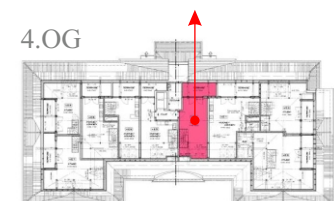

4 Zimmer

ca. 152m²

Vermietung durch
ZODER GmbH & Co. KG
Tel.: 0341-30 39 044

www.hanse-hof-leipzig.de

3.OG

4.OG

Wohnung 4

Maisonettewohnung

3./4.Obergeschoss

3 Zimmer

ca. 128m²

3.OG

4.OG

Vermietung durch
ZODER GmbH & Co. KG
Tel.: 0341-30 39 044

Wohnung 5

Maisonettewohnung

3./4.Obergeschoss

2 Zimmer

ca. 74m²

Vermietung durch
ZODER GmbH & Co. KG
Tel.: 0341-30 39 044

www.hanse-hof-leipzig.de

3.OG

4.OG

HANSE HOF