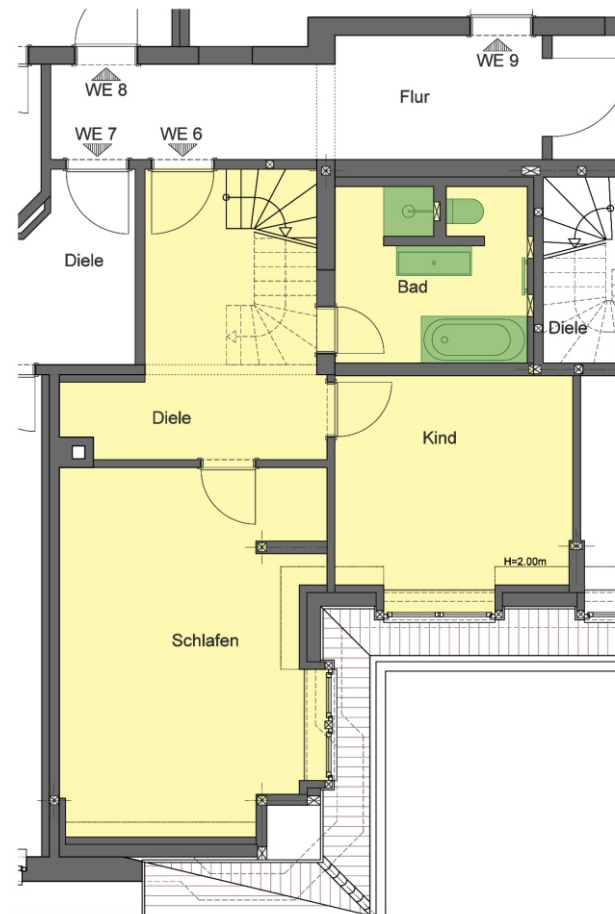

3./4.Obergeschoss

3 Zimmer

ca. 128m²

3.OG

4.OG

Vermietung durch
ZODER GmbH & Co. KG
Tel.: 0341-30 39 044

Wohnung 5

Maisonettewohnung

3./4.Obergeschoss

2 Zimmer

ca. 74m²

Vermietung durch
ZODER GmbH & Co. KG
Tel.: 0341-30 39 044

www.hanse-hof-leipzig.de

3.OG

4.OG

HANSE HOF

Wohnung 6

Maisonettewohnung

3./4.Obergeschoss

3 Zimmer

ca. 101m²

Vermietung durch
ZODER GmbH & Co. KG
Tel.: 0341-30 39 044

www.hanse-hof-leipzig.de

HANSE HOF

Wohnung 7

Maisonettewohnung

3./4.Obergeschoss

3 Zimmer

ca. 128m²

Vermietung durch
ZODER GmbH & Co. KG
Tel.: 0341-30 39 044

www.hanse-hof-leipzig.de

HANSE HOF