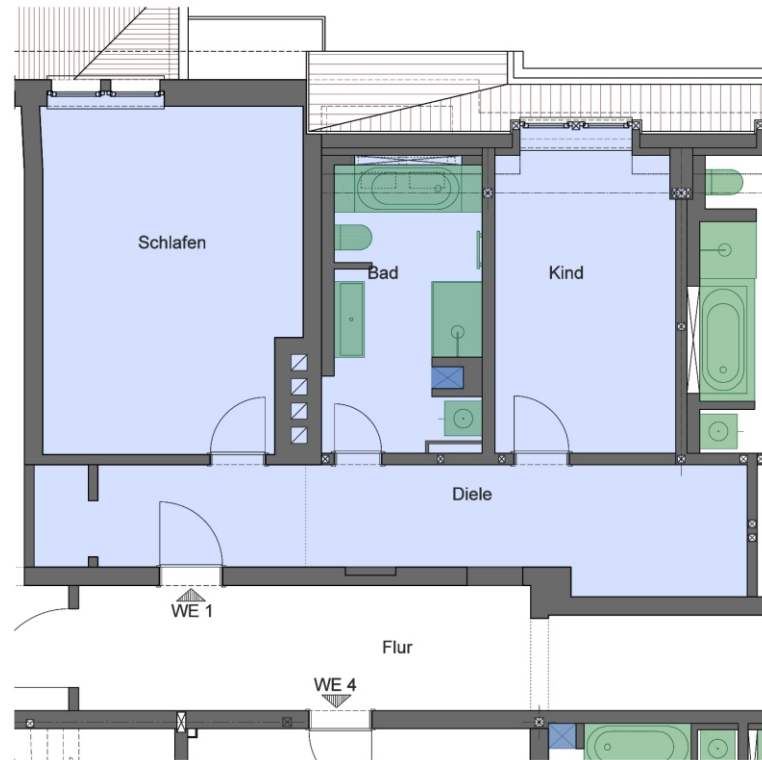

HANSE HOF

Etagenübersicht

Vermietung durch
ZODER GmbH & Co. KG
Tel.: 0341-30 39 044

www.hanse-hof-leipzig.de

Wohnung 1

Maisonettewohnung

3./4.Obergeschoss

3 Zimmer

ca. 122m²

Vermietung durch
ZODER GmbH & Co. KG
Tel.: 0341-30 39 044

HANSE HOF

Wohnung 2

Maisonettewohnung

3./4.Obergeschoss

4 Zimmer

ca. 133m²

4 Zimmer

ca. 152m²

Vermietung durch
ZODER GmbH & Co. KG
Tel.: 0341-30 39 044

www.hanse-hof-leipzig.de

3.OG

4.OG

Wohnung 4

Maisonettewohnung