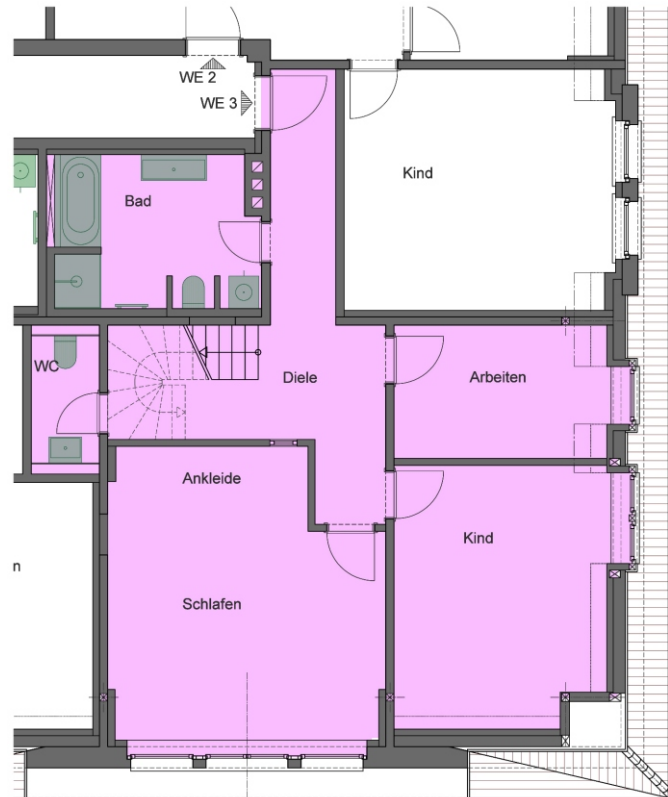

ca. 122m²

Vermietung durch
ZODER GmbH & Co. KG
Tel.: 0341-30 39 044

HANSE HOF

Wohnung 2

Maisonettewohnung

3./4.Obergeschoss

4 Zimmer

ca. 133m²

Vermietung durch
ZODER GmbH & Co. KG
Tel.: 0341-30 39 044

www.hanse-hof-leipzig.de

3.OG

4.OG

HANSE HOF

Wohnung 3

Maisonettewohnung

3./4.Obergeschoss

4 Zimmer

ca. 152m²

Vermietung durch
ZODER GmbH & Co. KG
Tel.: 0341-30 39 044

www.hanse-hof-leipzig.de

3.OG

4.OG

Wohnung 4

Maisonettewohnung

3./4.Obergeschoss

3 Zimmer

ca. 128m²

3.OG

4.OG

Vermietung durch
ZODER GmbH & Co. KG
Tel.: 0341-30 39 044

Wohnung 5

Maisonettewohnung